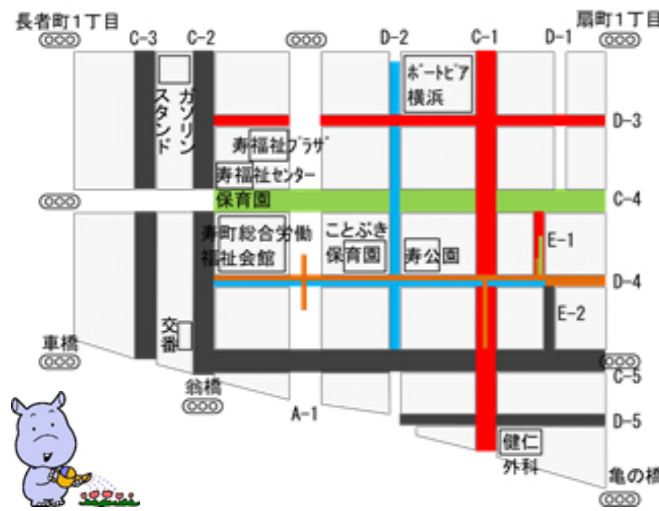

現在建設中の仮設会館は以下の通りです。

○住所 …中区松影町2丁目8番地

△建設中の仮設会館

寿労働センター無料職業紹介所 4月1日～かながわ労働プラザ1階 (寿町1-4)に移転

○業務…日雇労働者のための無料職業紹介、年末福祉金給付、ホームレス等に対する就業支援事業

中土木事務所 からのお知らせ 松影町・寿町町周辺再整備事業のお知らせ

平成27年度工事予定

日程	平成27年度												
	4	5	6	7	8	9	10	11	12	1	2	3	
下水道													
ガス													
水道													
道路工事													

工事進捗状況

凡例
■ 下水道
■ ガス
■ 水道
■ 道路
■ H27年度工事終了
■ 整備終了

- ・道路工事は、L形側溝の設置と舗装工事に着手します。
- ・下水道工事は、人孔蓋等の付帯工を施工中。管路工事終了箇所の舗装復旧を予定しています。

【問い合わせ先】

中区中土木事務所 電話 641-7681

予告!! 今年もやります 福はうち!

現会館を使った最後のイベントとなる「寿大・豆まき大会」!

皆様に、最高の無病息災、更なる福を、お届けいたします!