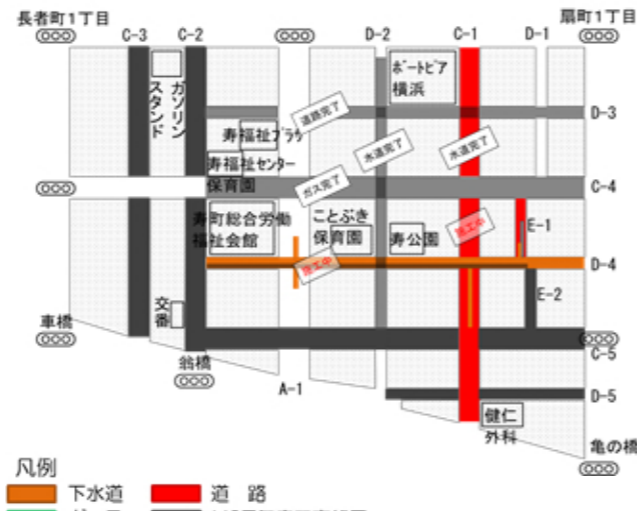

現在建設中の仮設会館は以下の通りです。

○住所 …中区松影町2丁目8番地

△建設中の仮設会館

寿労働センター無料職業紹介所 4月1日～かながわ労働プラザ1階 (寿町1-4)に移転

○業務…日雇労働者のための無料職業紹介、年末福祉金給付、ホームレス等に対する就業支援事業

中土木事務所 からのお知らせ 松影町・寿町町周辺再整備事業のお知らせ

平成27年度工事予定

日程	平成27年度												
	4	5	6	7	8	9	10	11	12	1	2	3	
下水道													
ガス													
水道													
道路工事													

工事進捗状況

凡例
■ 下水道
■ ガス
■ 水道
■ 道路
■ H27年度工事終了
■ 整備終了

- ・道路工事は、L形側溝の設置と舗装工事に着手します。
- ・下水道工事は、人孔蓋等の付帯工を施工中。管路工事終了箇所の舗装復旧を予定しています。

【問い合わせ先】

中区中土木事務所 電話 641-7681

予告!! 今年もやります 福はうち!

現会館を使った最後のイベントとなる「寿大・豆まき大会」!

皆様に、最高の無病息災、更なる福を、お届けいたします!